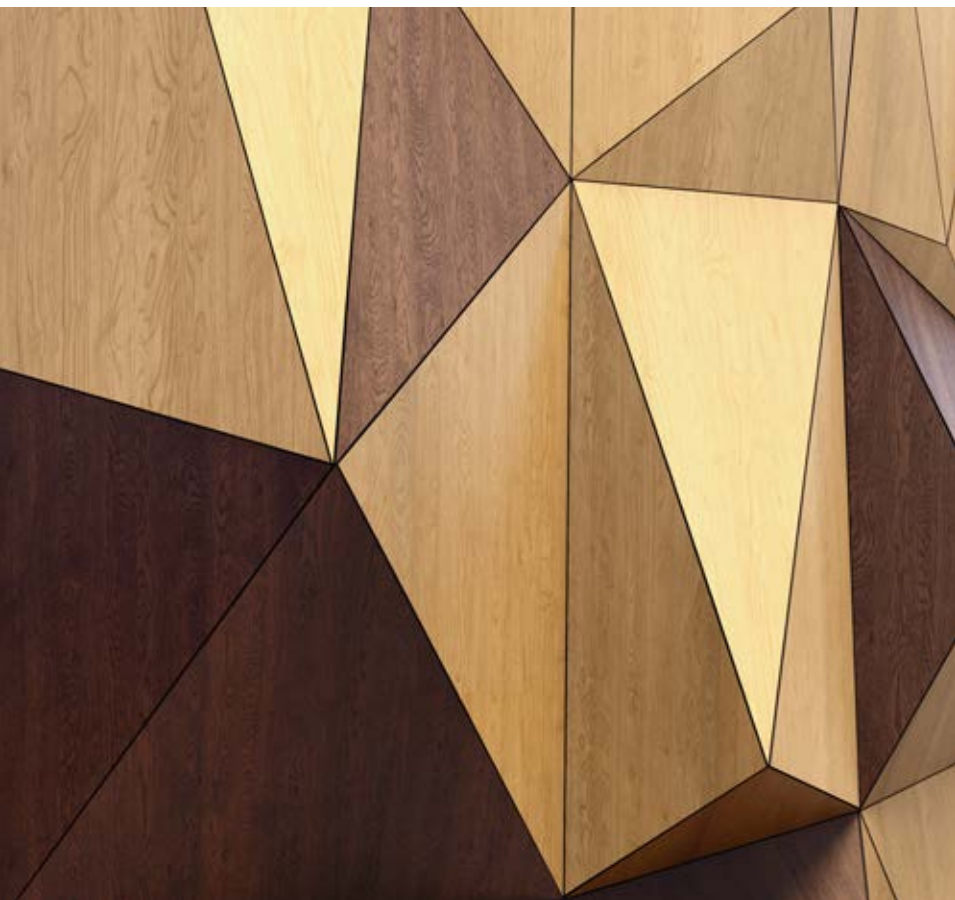

Rockpanel Premium

Geveloplossingen op maat

Rockpanel Premium is alles wat u nodig heeft – en meer. Met de grenzeloze ontwerpmogelijkheden, kunt u elke designdroom waarmaken. Combineer alle kleuren en ontwerpen om uw eigen unieke gevel te creëren. Hoe creatief uw ontwerp ook is, Rockpanel Premium gaat de uitdaging aan.

CUSTOM DESIGNS

Combineer al onze kleuren, designs en afwerkingen, wat uw visie ook is.

STANDAARD UITGERUST MET PROTECTPLUS

Uiterst effectief tegen vuil en graffiti.

MATT, SEMI-GLANS, HOOGGLANS

Speel met het licht – kies tussen drie verschillende glansgraden.

OP MAAT GEMAAKTE DESIGNS EN AFMETINGEN

Ontwerp zonder grenzen met custom kleuren en designs en aangepaste maatvoering.

BLINDE MECHANISCHE BEVESTIGING

Geen zichtbare klinknagels of schroeven – enkel een strakke gevel.

BRANDVEILIG

Met Rockpanel Premium voldoet u altijd aan zeer strenge brandveiligheidseisen. De gevelplaten zijn volgens EN 13501-1 als Euroklasse A2-s1,d0 geclassificeerd.