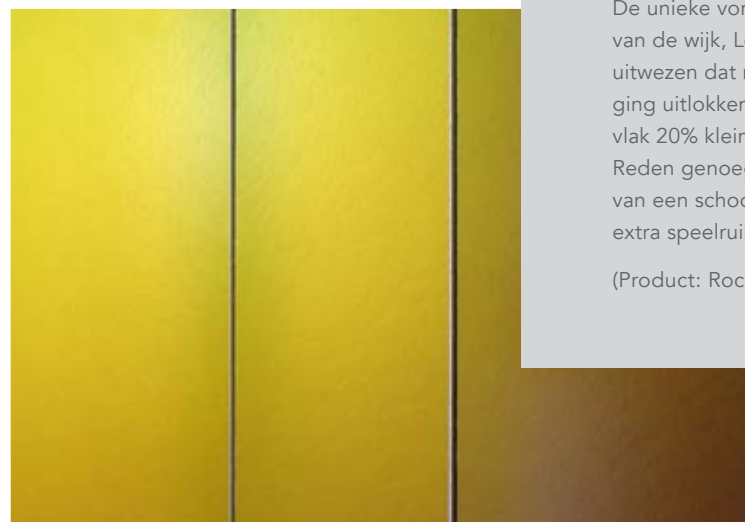

LES TREFLES België

■ De unieke vorm van deze school is gebaseerd op de naam van de wijk, Les Trèfles (De Klavers), en op studies die uitwezen dat ronde ruimtes tot 20% meer spontane beweging uitlokken. Ook is in ronde gebouwen het geveloppervlak 20% kleiner terwijl het vloeroppervlak gelijk blijft. Reden genoeg voor de architect om de standaardopbouw van een school met afgesloten gangen te verruilen voor extra speelruimte.

(Product: Rockpanel Chameleon)