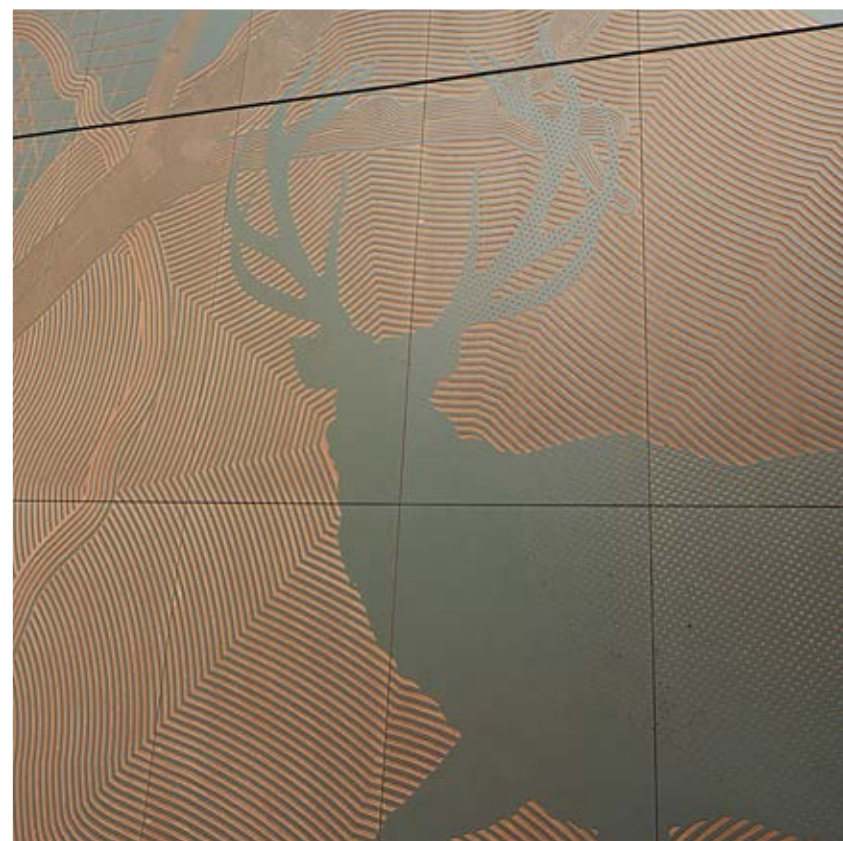

SHEFFIELD HALLAM UNIVERSITY Verenigd Koninkrijk

■ Het kunstwerk werd overgedragen via dynamische schetsen en lineaire tekeningen gegraveerd in het oppervlak van de Rockpanel-platen. Het kunstwerk is geïnspireerd op de rijke geschiedenis van messenmakerijen en zilverwerkfabrieken in Sheffield, waar de universiteitscampus ligt.

(Product: Rockpanel Colours)