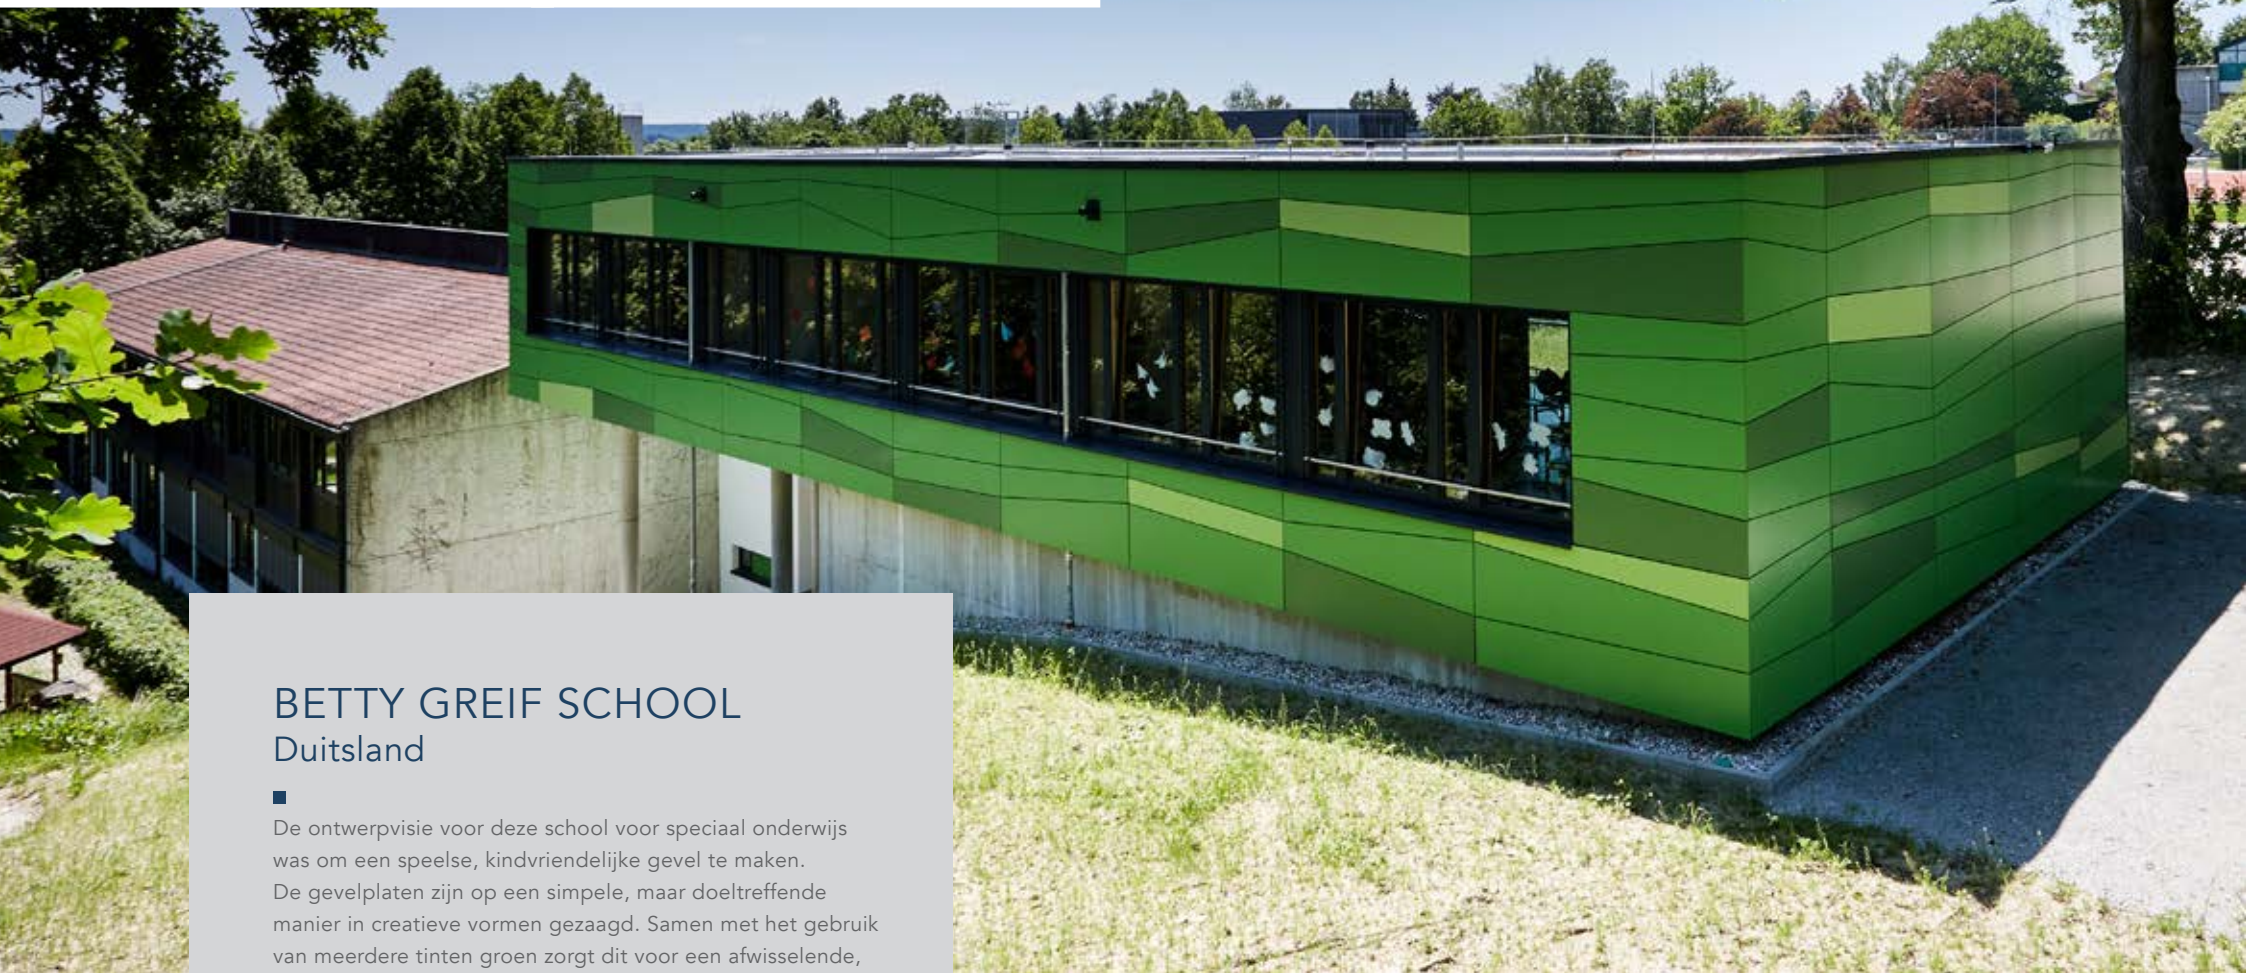

BETTY GREIF SCHOOL

Duitsland

■ De ontwerpvisie voor deze school voor speciaal onderwijs was om een speelse, kindvriendelijke gevel te maken. De gevelplaten zijn op een simpele, maar doeltreffende manier in creatieve vormen gezaagd. Samen met het gebruik van meerdere tinten groen zorgt dit voor een afwisselende, levendige gevel.

(Product: Rockpanel Colours)