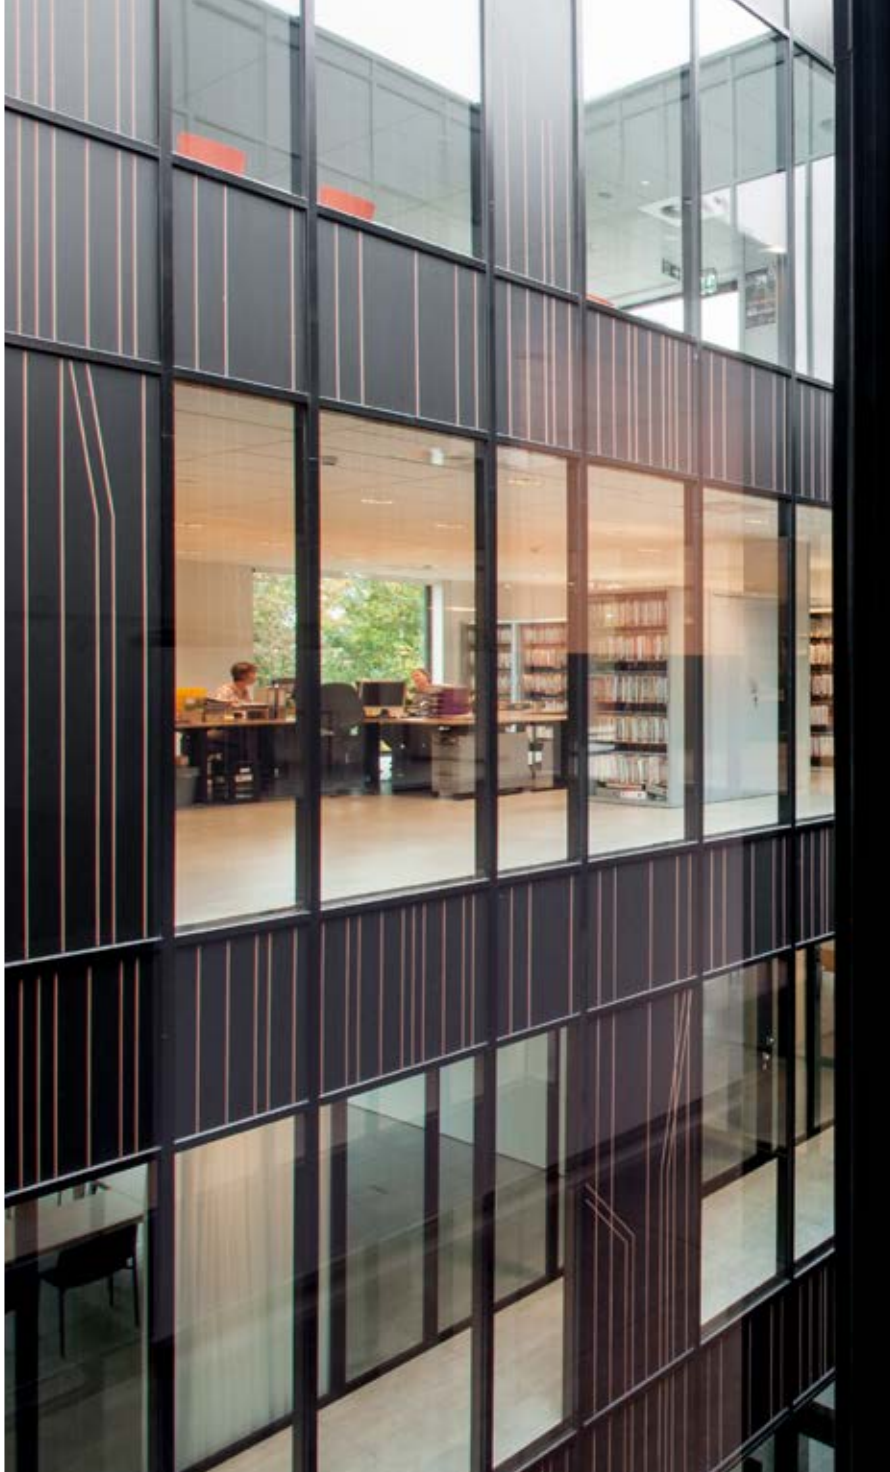

CENTRALE DIENSTEN - ROESELARE België

■
In het centrum van Roeselare staat een opvallende nieuwbouw: de nieuwe kantoren voor de Centrale Diensten van twee scholengroepen zweven er boven een transparante sokkel. Architecten Groep III stond in voor het ontwerp. Rockpanel gevelbekleding is toegepast in de klassieke geventileerde gevel, met graveringen en uitsparingen voor ledstrips, en een grote plafondtoepassing.

(Product: Rockpanel Colours)