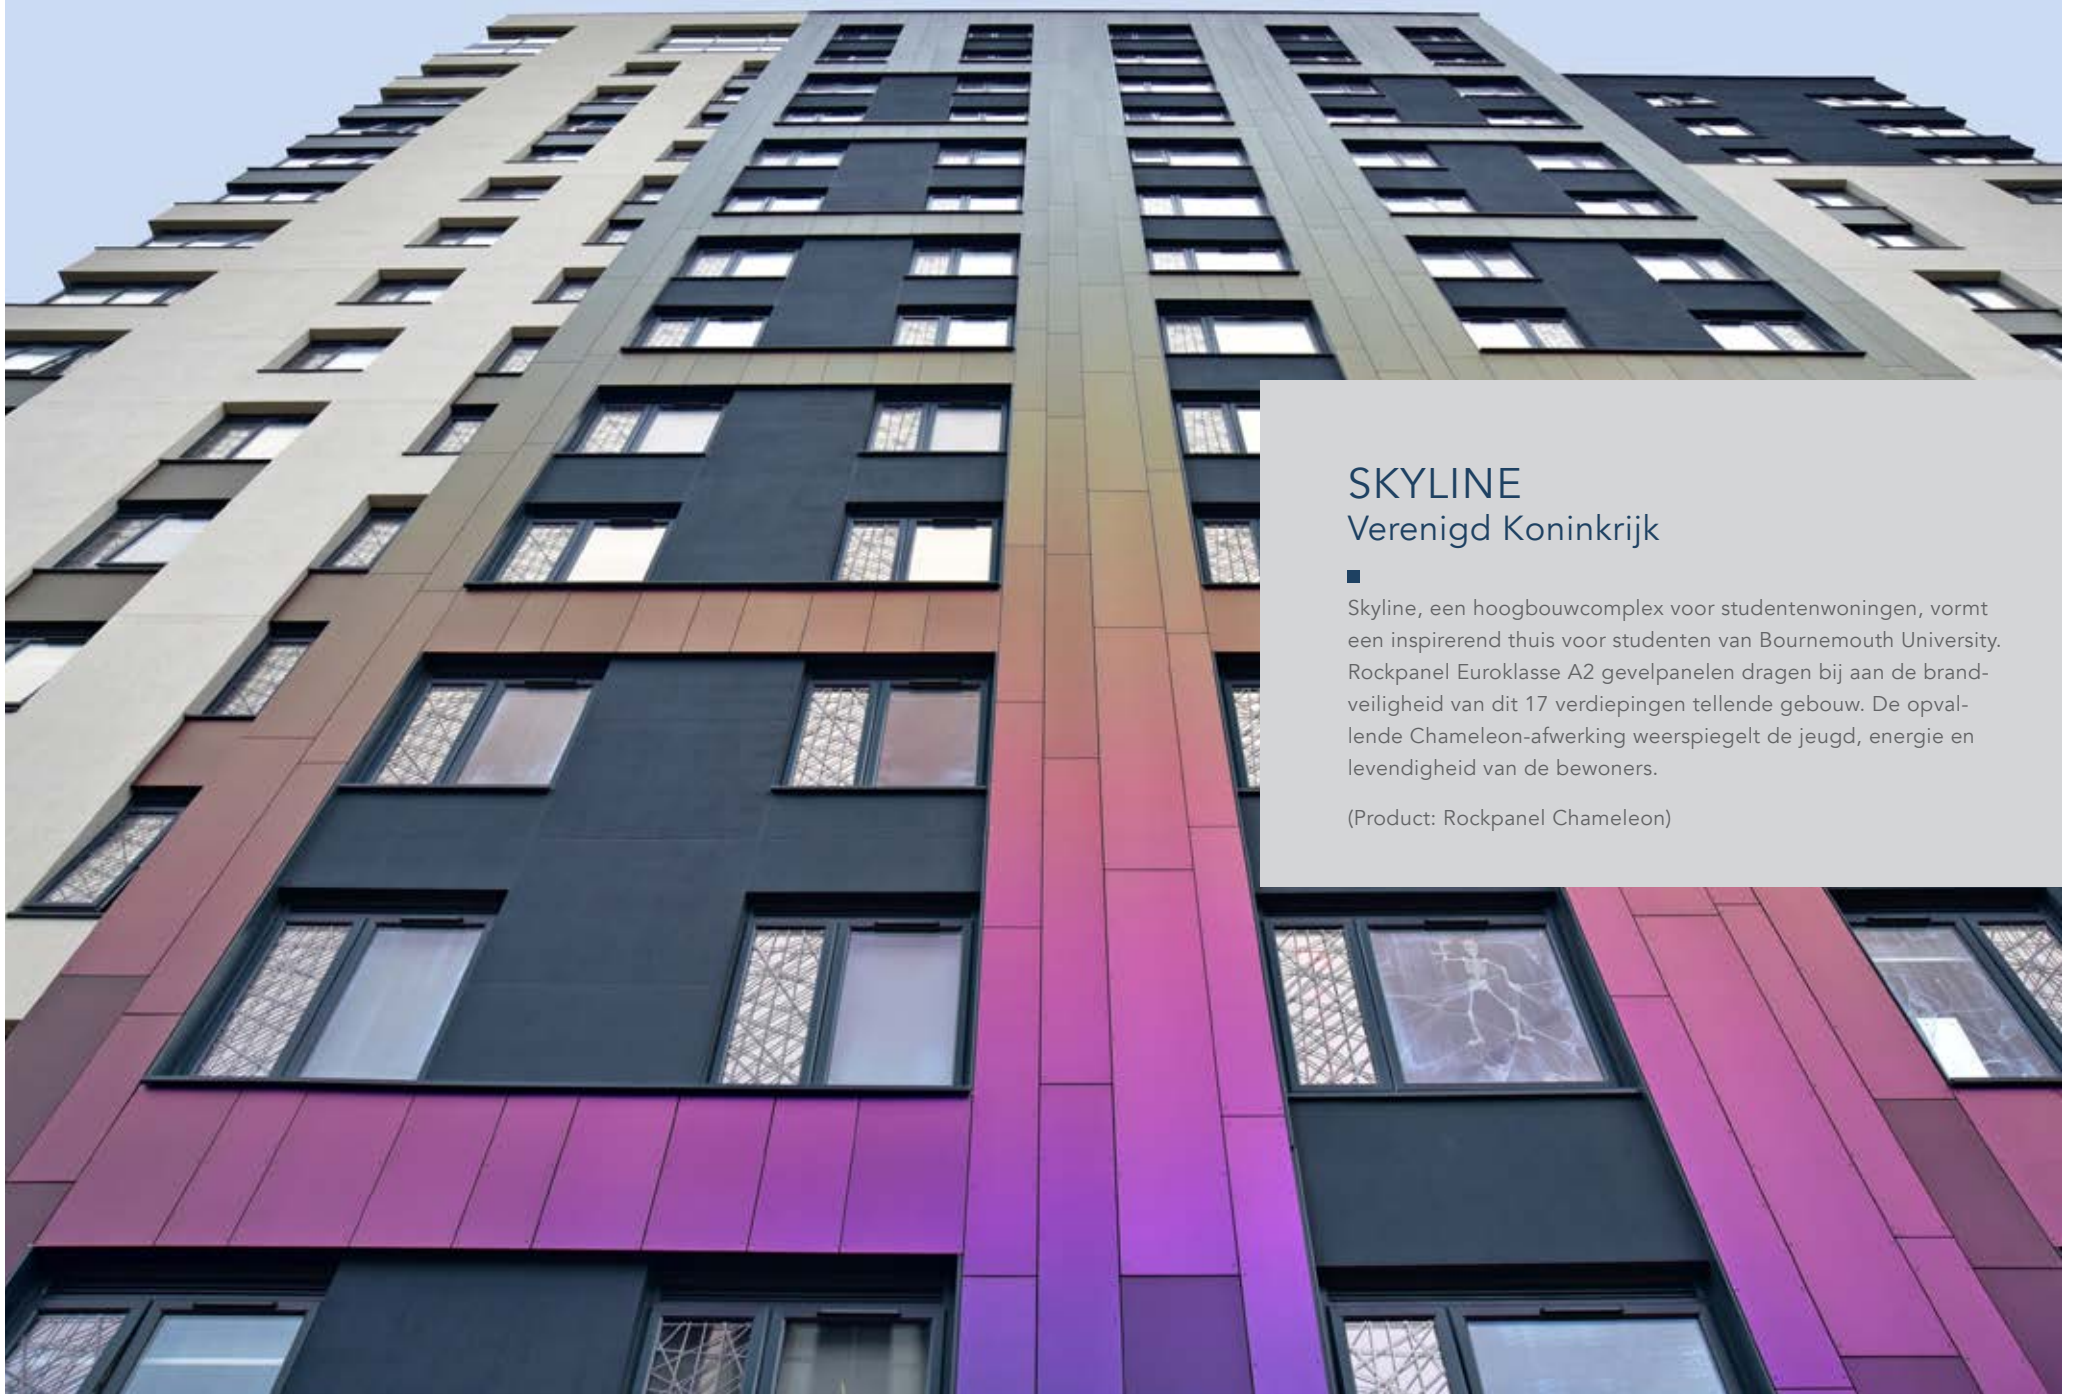

(Product: Rockpanel Woods)
Architect: Frencken Scholl Architecten

INDUSTRIËLE LOOK OF SPRANKELEND EFFECT

Op zoek naar een gevel met een beetje magie? De van kleur veranderende Rockpanel Chameleon-gevelpanelen trekken absoluut de aandacht. Of ga voor een geraffineerde, industriële uitstraling met Rockpanel Metals.

(Product: Rockpanel Metals)

SKYLINE

Verenigd Koninkrijk

■ Skyline, een hoogbouwcomplex voor studentenwoningen, vormt een inspirerend thuis voor studenten van Bournemouth University. Rockpanel Euroklasse A2 gevelpanelen dragen bij aan de brandveiligheid van dit 17 verdiepingen tellende gebouw. De opvallende Chameleon-afwerking weerspiegelt de jeugd, energie en levendigheid van de bewoners.