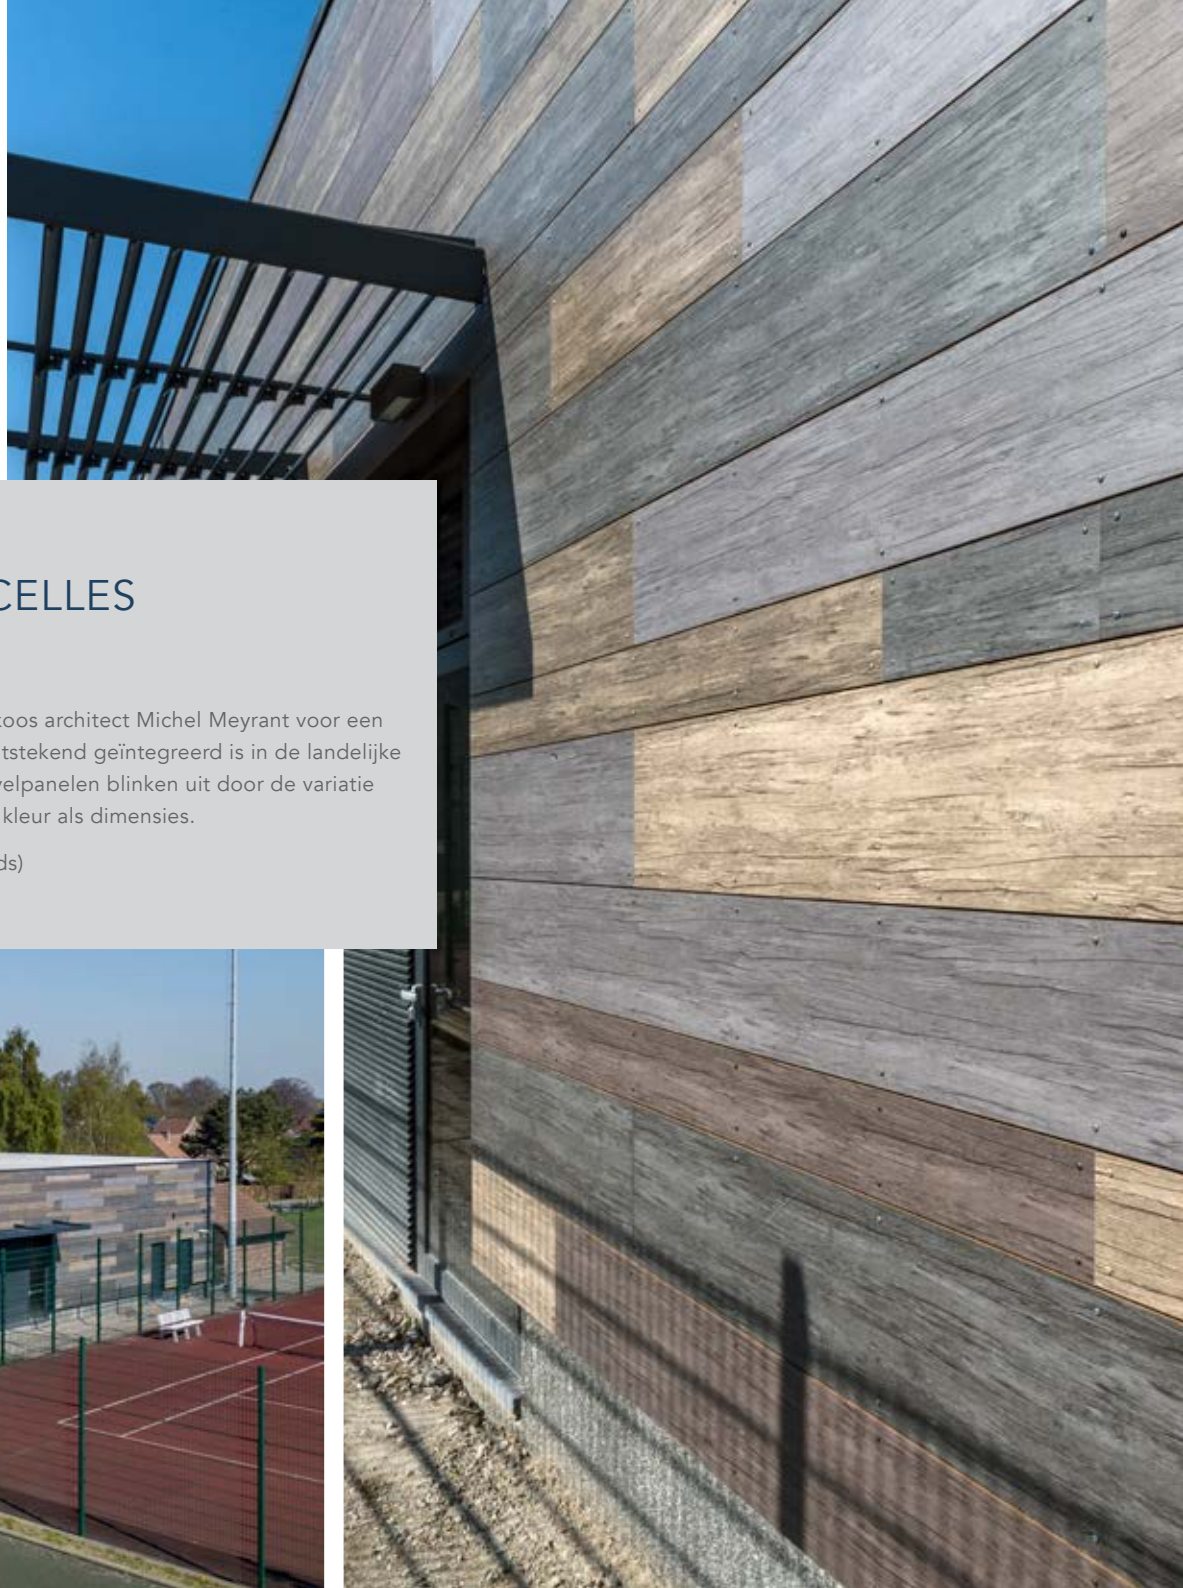

SPORTHAL CELLES

België

■ Voor de nieuwe sporthal koos architect Michel Meyrant voor een hedendaags design dat uitstekend geïntegreerd is in de landelijke omgeving. De Woods gevelpanelen blinken uit door de variatie die ze creëren, zowel qua kleur als dimensies.

(Product: Rockpanel Woods)