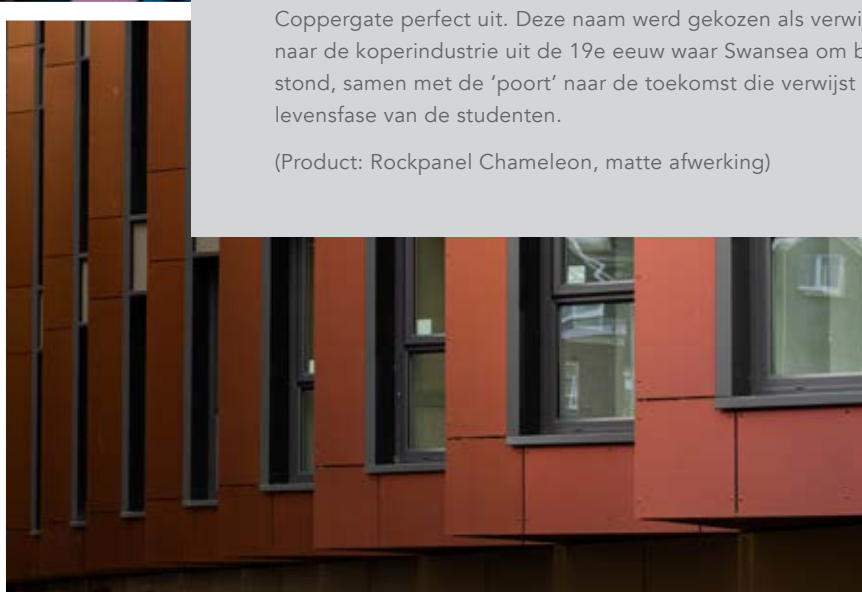

COPPERGATE Verenigd Koninkrijk

■ Voor dit studentenwoningcomplex was er de ambitie om een mooi, hedendaags architectonisch herkenningspunt te creëren. De opvallende, van kleur veranderende kameleon-gevel draagt de naam Coppergate perfect uit. Deze naam werd gekozen als verwijzing naar de koperindustrie uit de 19e eeuw waar Swansea om bekend stond, samen met de 'poort' naar de toekomst die verwijst naar de levensfase van de studenten.

(Product: Rockpanel Chameleon, matte afwerking)