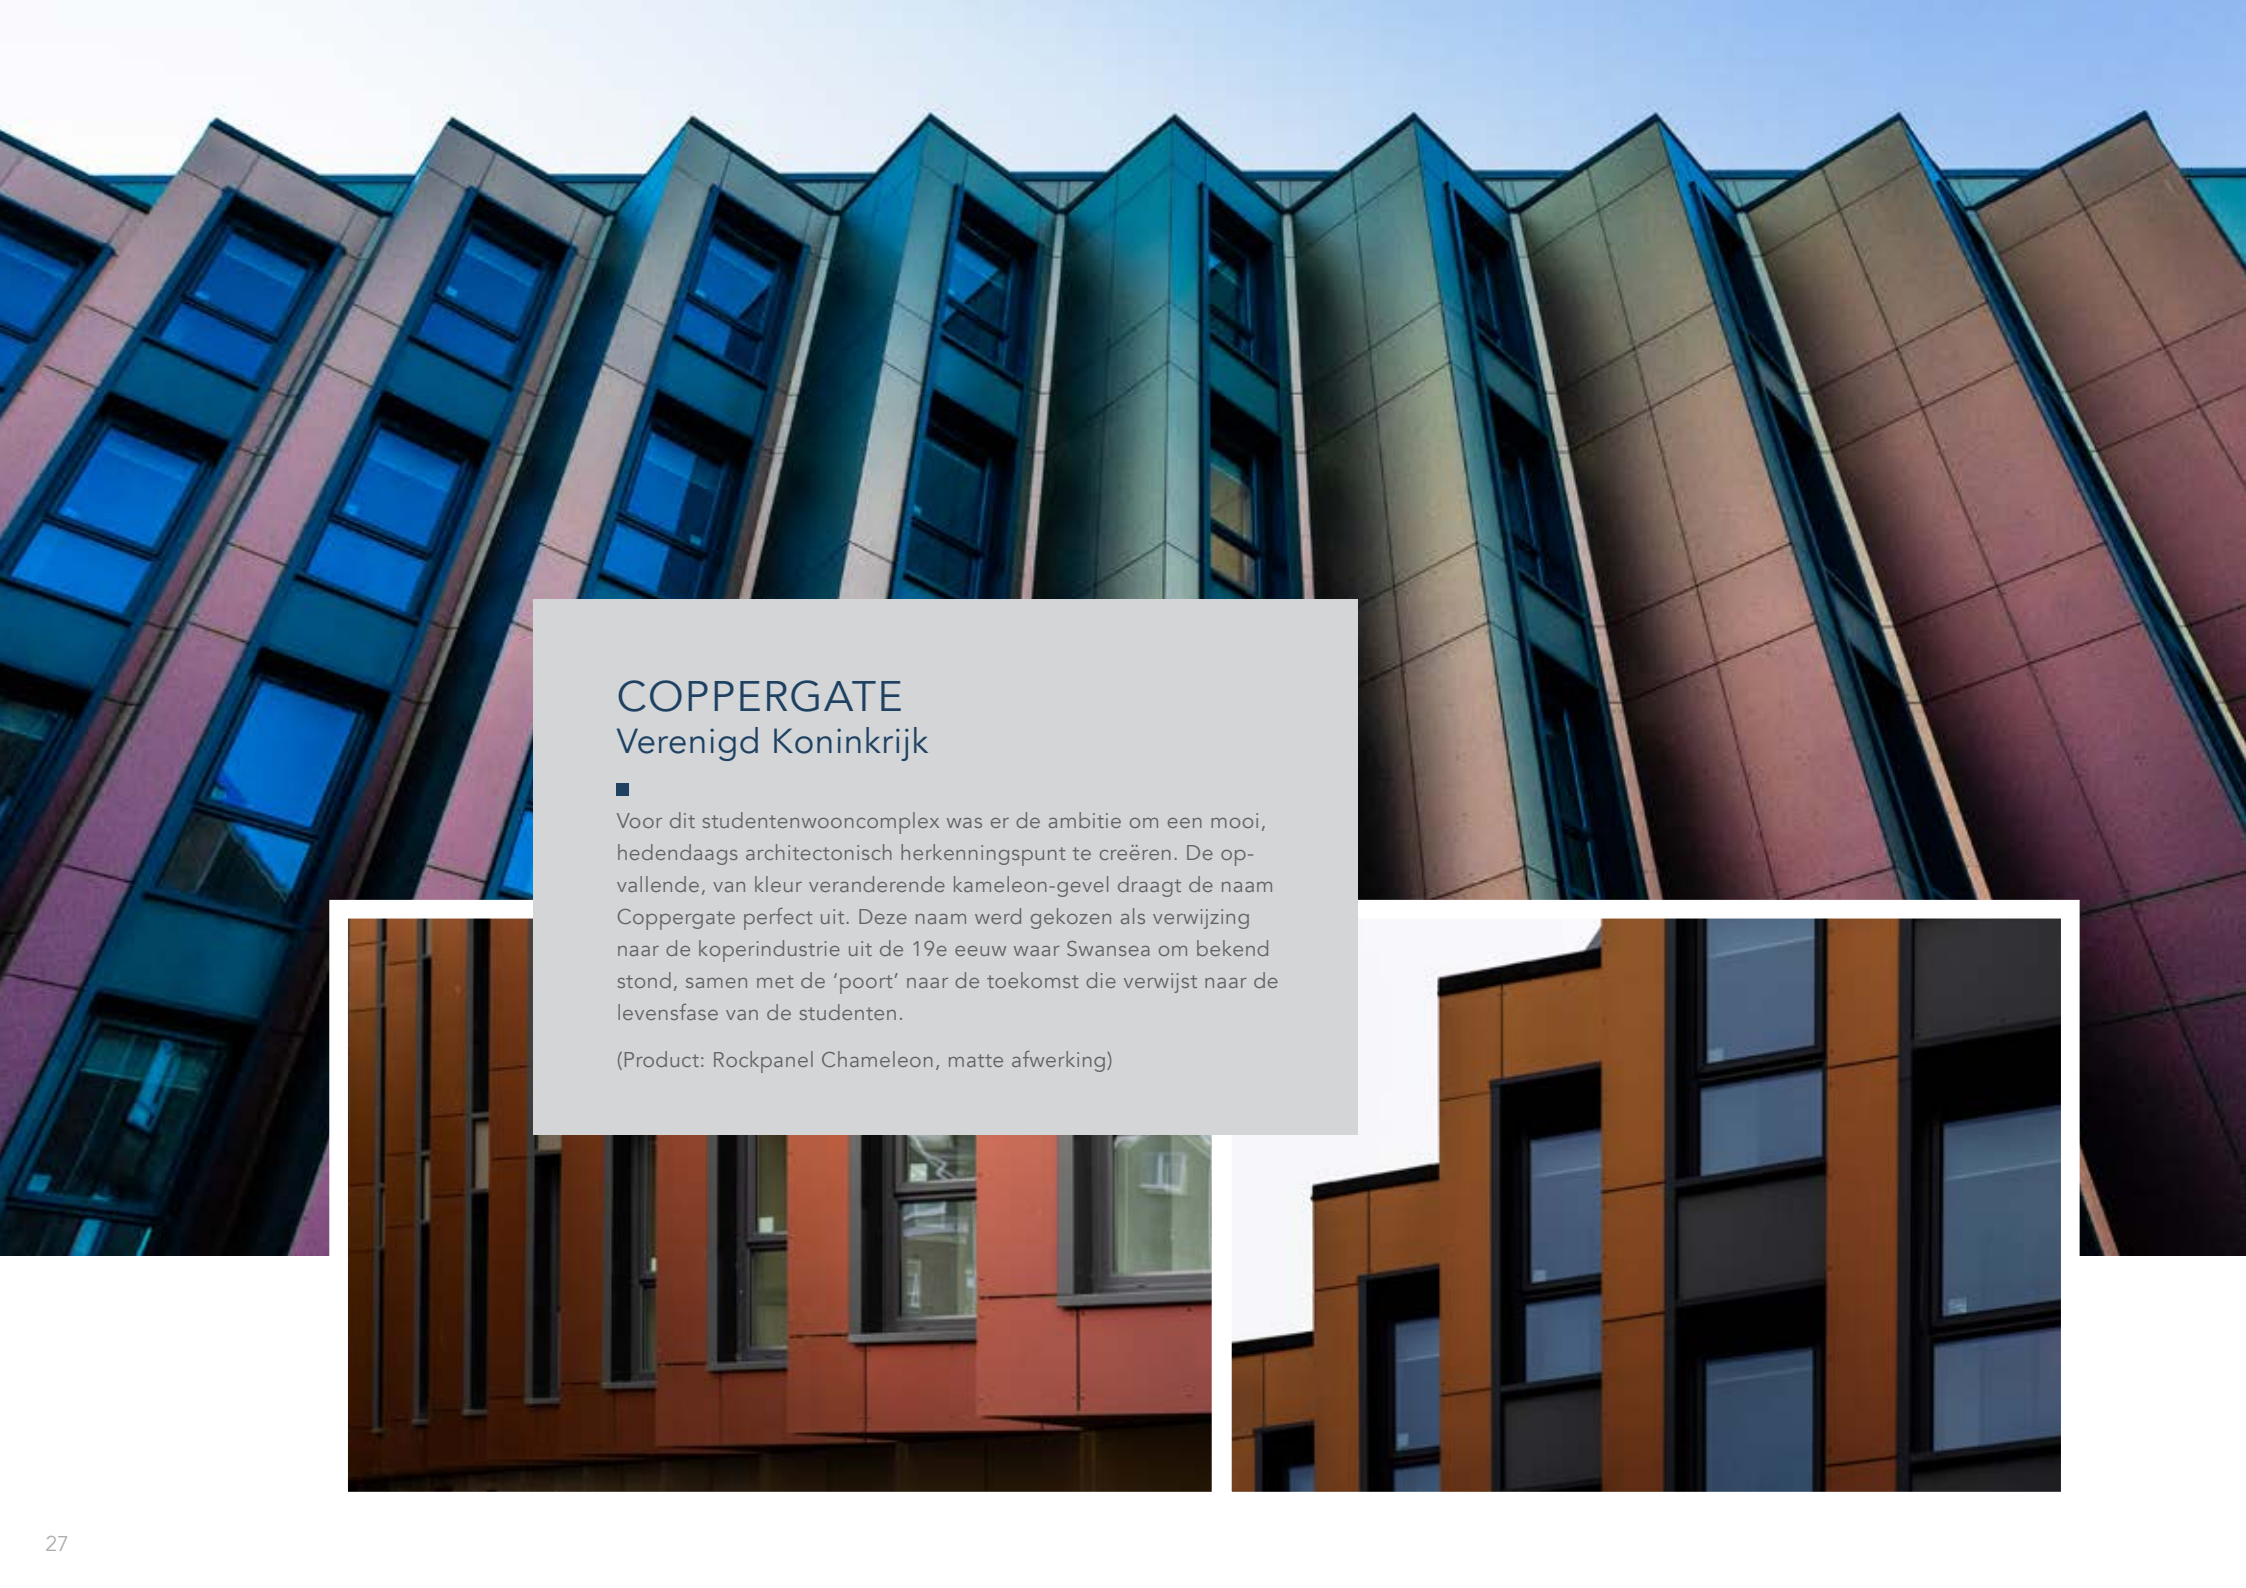

(Product: Rockpanel Chameleon)

CHRISTOPHORUS SCHOOL Duitsland

■ Hoewel het gebouw er modern uitziet, was er ook ruimte voor traditie. De gevels vertellen het verhaal over de heilige Christophorus, naar wie de school is vernoemd.

(Product: Rockpanel Chameleon)

COPPERGATE Verenigd Koninkrijk

■ Voor dit studentenwoningcomplex was er de ambitie om een mooi, hedendaags architectonisch herkenningspunt te creëren. De opvallende, van kleur veranderende kameleon-gevel draagt de naam Coppergate perfect uit. Deze naam werd gekozen als verwijzing naar de koperindustrie uit de 19e eeuw waar Swansea om bekend stond, samen met de 'poort' naar de toekomst die verwijst naar de levensfase van de studenten.