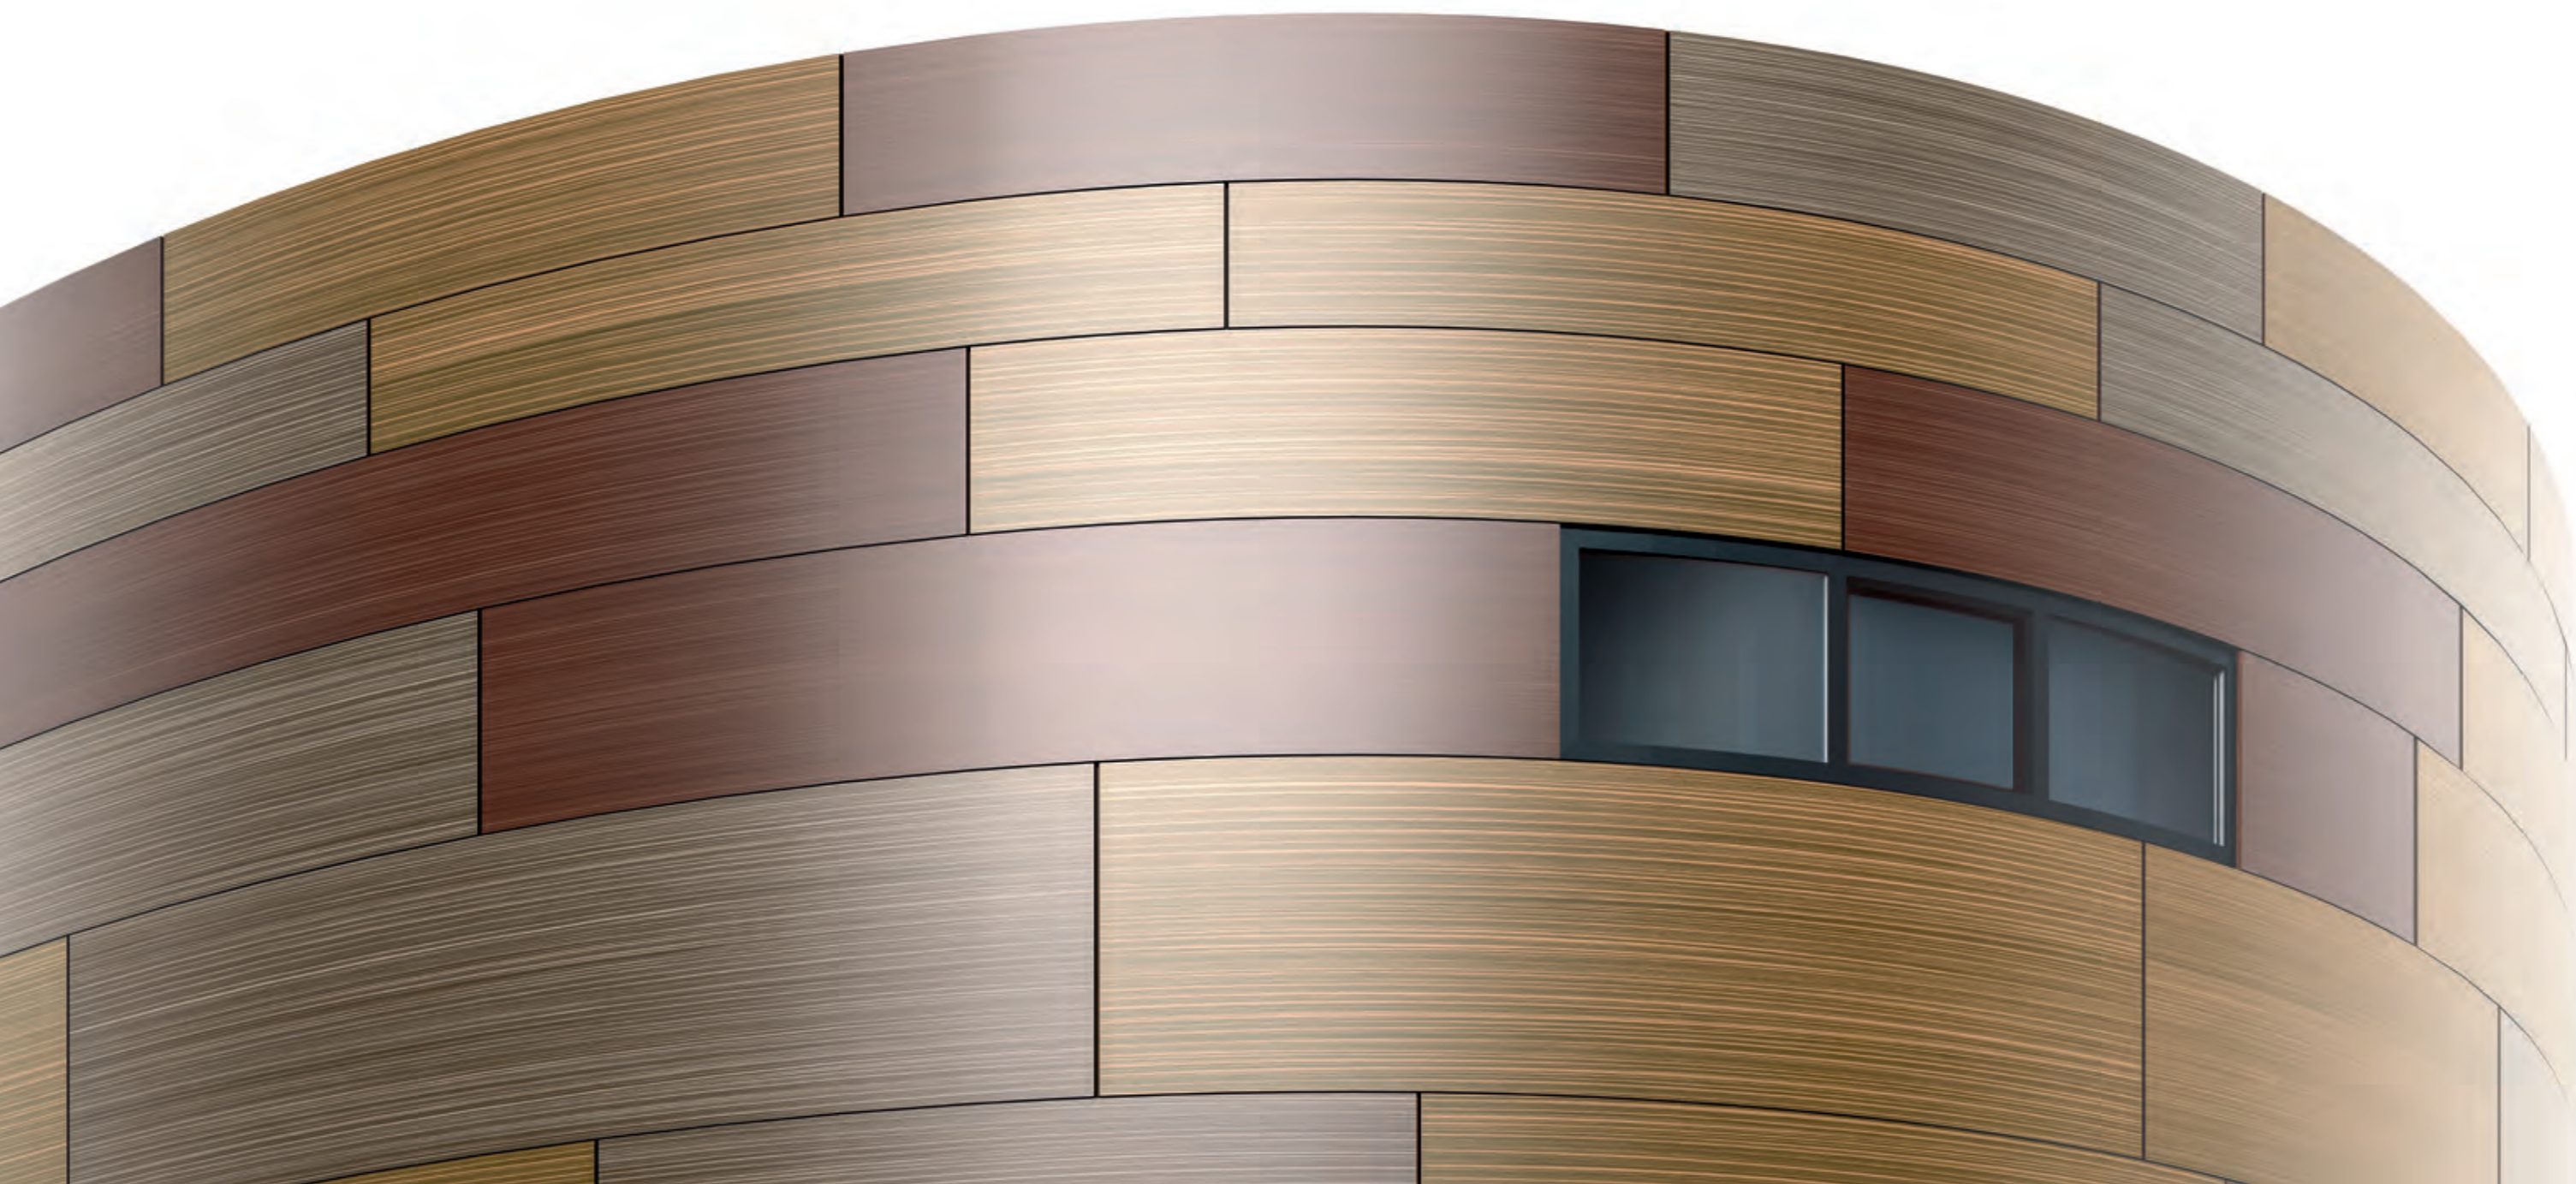

Buigen en plooien

Buig en ploo de Rockpanel gevelpanelen om ze de vorm te geven die aansluit bij uw ontwerpvisie. Dit kan gewoon op de bouwsite. Zo wordt de vorm van uw gebouw perfect gevolgd.