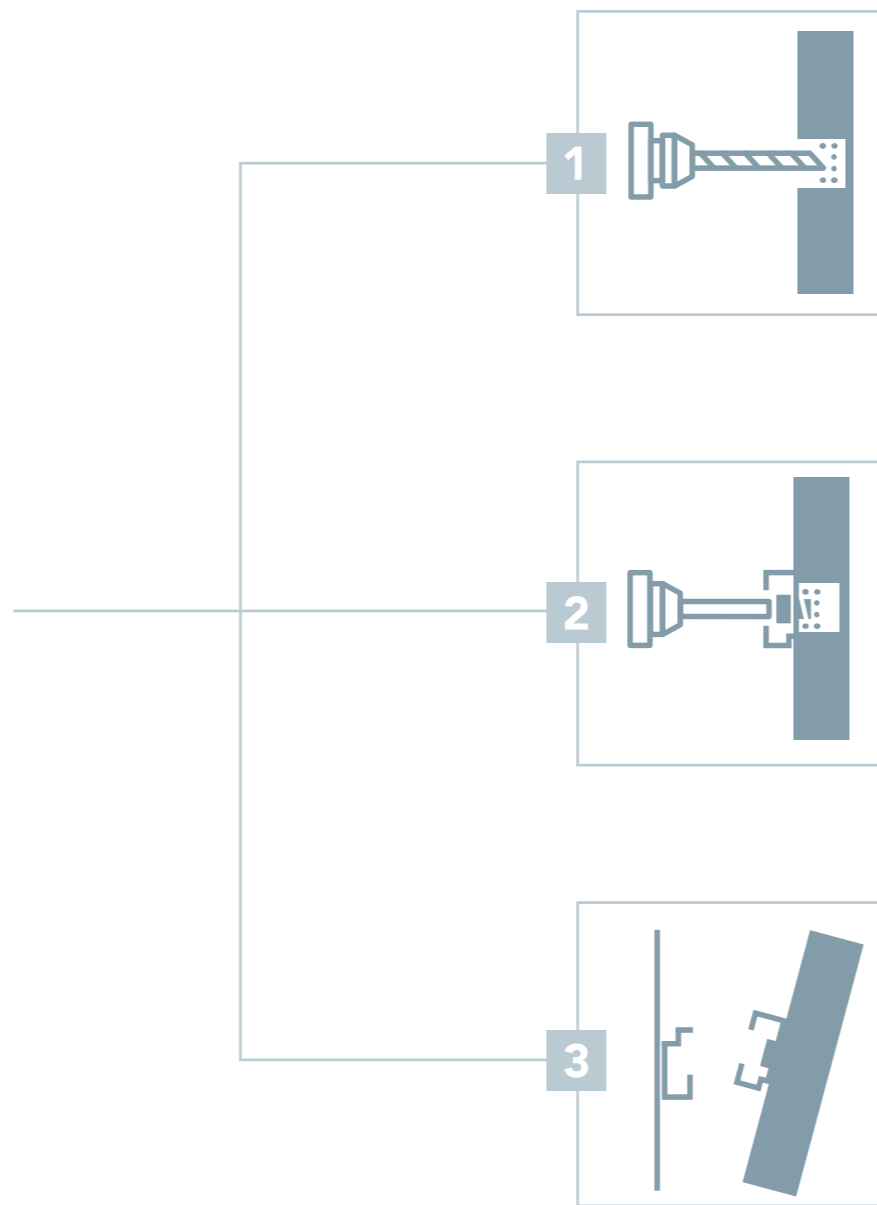

## De perfecte gevel

Geen zichtbare klinknagels of schroeven, alleen uw perfect ontworpen gevel. Gebruik het blinde bevestigingssysteem voor Rockpanel Premium.

Is alleen perfectie goed genoeg? Kies dan voor Rockpanel Premium en blinde bevestiging voor een perfecte gevel.

Zo krijgt uw hoogwaardige gevelontwerp alle aandacht die het verdient. Dankzij de onzichtbare bevestigingsmethode komt uw ontwerp optimaal tot zijn recht. Het blinde bevestigingssysteem is niet alleen esthetisch de perfecte oplossing, het staat ook garant voor een snelle, eenvoudige montage en volledige stabiliteit.